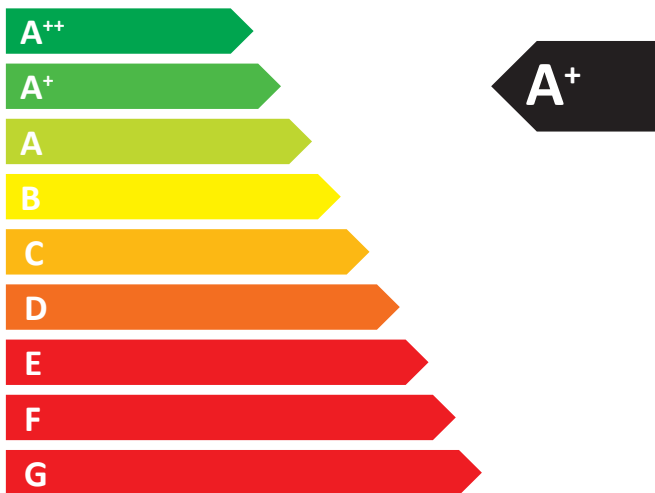

ENERG
енергия · ενεργεια

BEF HOME
s žářem v srdci

BeF Double 7 N Feel

7
kW

ENERGIA · ЕНЕРГИЯ · ΕΝΕΡΓΕΙΑ · ENERGIJA · ENERGY · ENERGIE · ENERGI

2015/1186